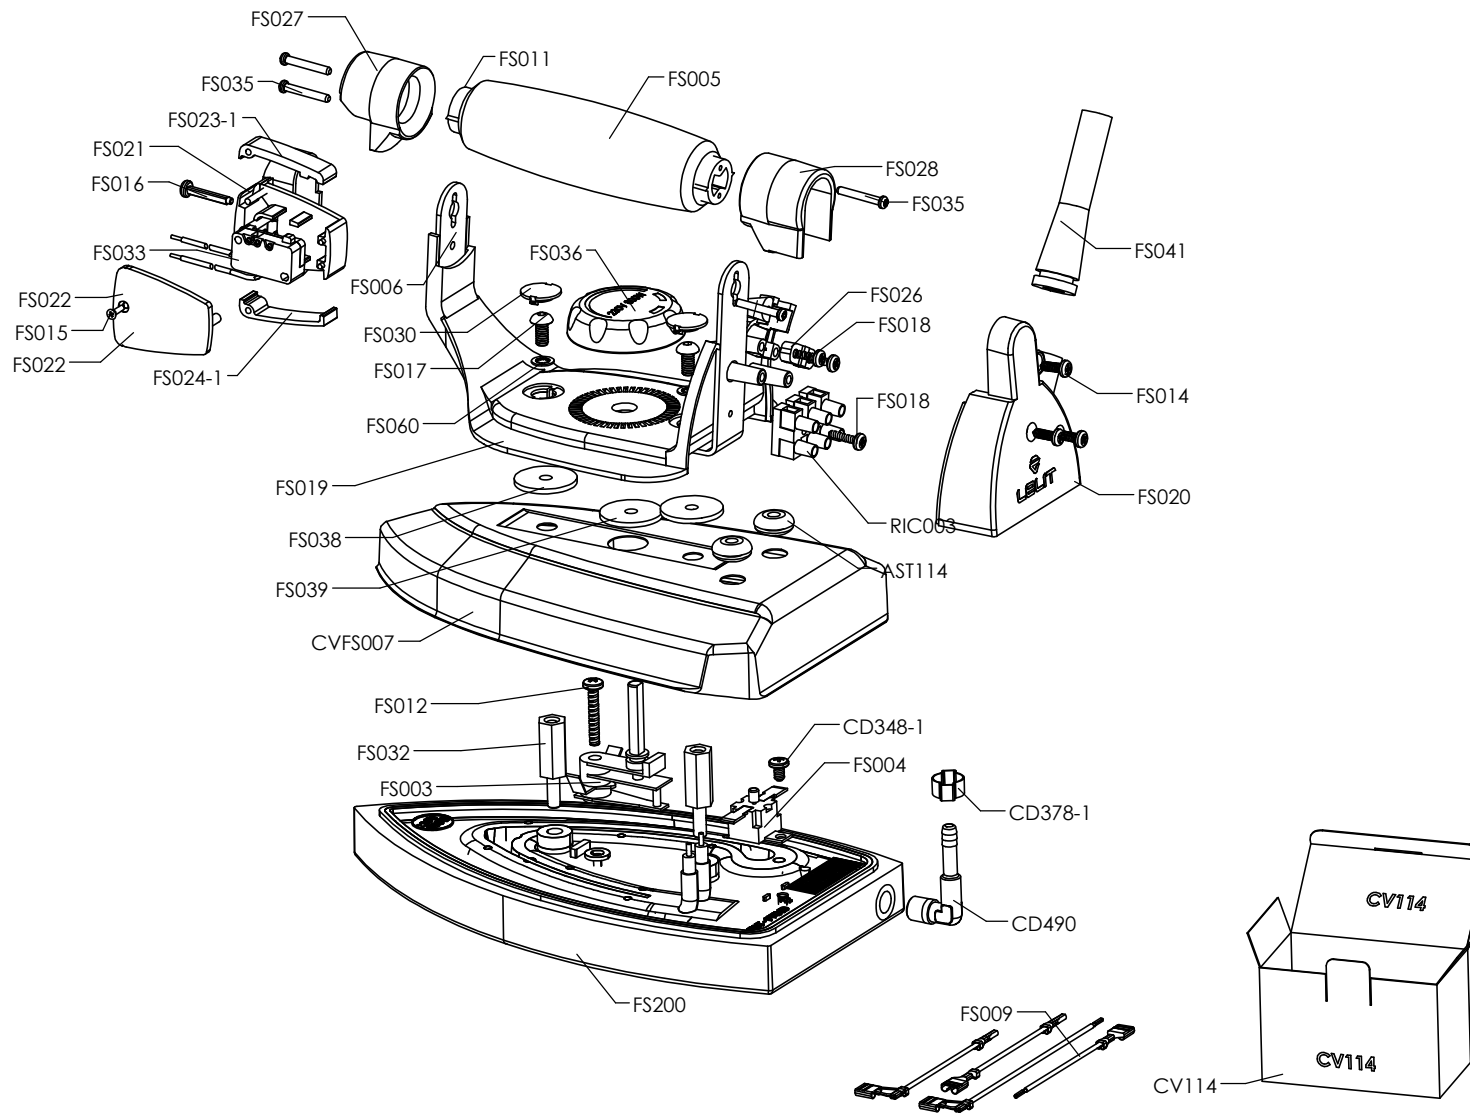

DISEGNATO: EPIS MAURO	CONTROLLATO: GHILARDI	DATA: 28-03-2017	FOGLIO: 1 di 1
DESCRIZIONE: FERRO DA STIRO CON CALDAIA SEPARATA 2,5 LT LINEA 3		CODICE: PS325	REV: 00

DISEGNATO: MAURO EPIS	CONTROLLATO:	DATA: 20-03-2012	FOGLIO: 1 di 1
DESCRIZIONE: FERRO DA STIRO MANICO NERO PULS ROSSO C/MONOTUBO 2.2MT NYLON		CODICE: FS159	REV: 00

LELIT